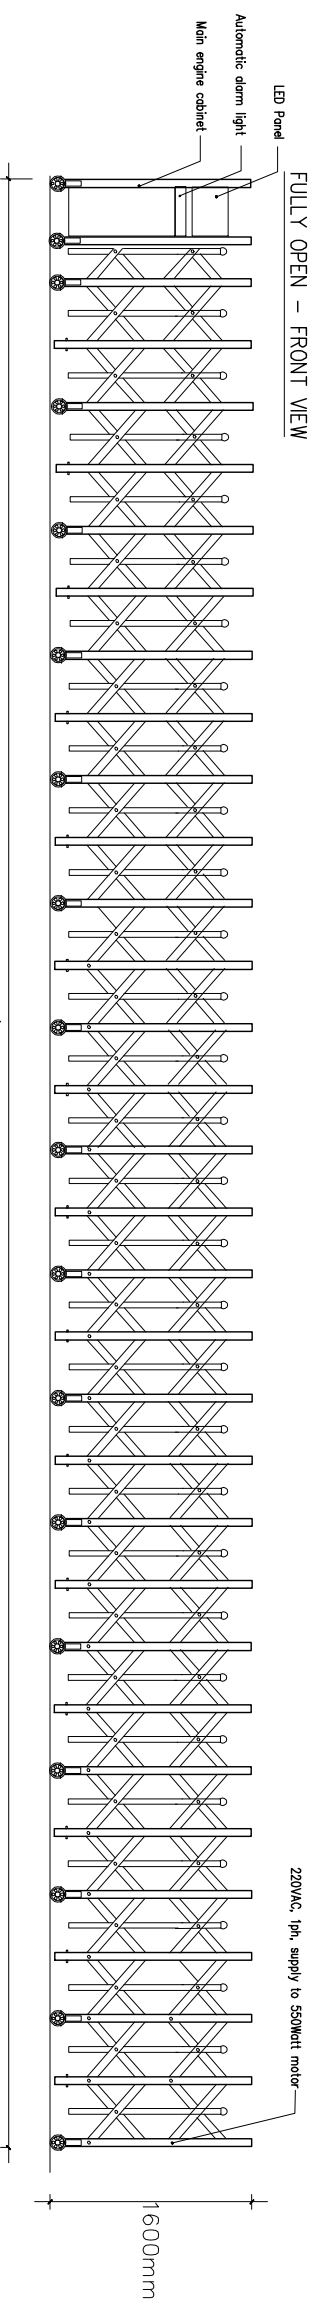

FULLY OPEN – TOP VIEW

ระยะตามแนบคู่ซุ้ม 8.0m.

ระยะเก็บ 2.0m.

FULLY OPEN – FRONT VIEW

ระยะตามแนบคู่ซุ้ม 8.0m.

ระยะเก็บ 2.0m.

FULLY OPEN – FRONT VIEW

ระยะตามคู่ซุ้ม 10.0m.

FULLY OPEN – FRONT VIEW

ระยะตามคู่ซุ้ม 10.0m.

DETAIL A

DETAIL B

FOLDING GATE MODEL : FG-R2X-304
 FOLDING GATE LENGTH : 10.0m.
 www.foldinggate.co.th, tel.02-9843525