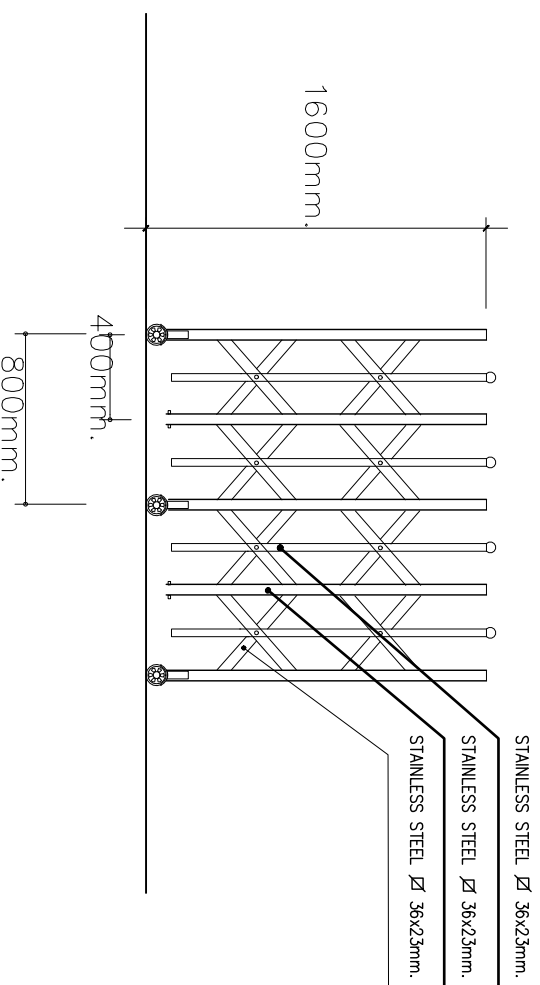

FULLY OPEN – TOP VIEW

ระยะตามแนบคู่ซุ้ม 8.0m.

ระยะเก็บ 2.0m.

FULLY OPEN – FRONT VIEW

ระยะตามแนบคู่ซุ้ม 8.0m.

ระยะเก็บ 2.0m.

FULLY OPEN – FRONT VIEW

ระยะตามคู่ซุ้ม 10.0m.

FULLY OPEN – FRONT VIEW

ระยะตามคู่ซุ้ม 10.0m.

DETAIL A

DETAIL B

FOLDING GATE MODEL : FG-R2X-304
 FOLDING GATE LENGTH : 10.0m.
 www.foldinggate.co.th, tel.02-9843525