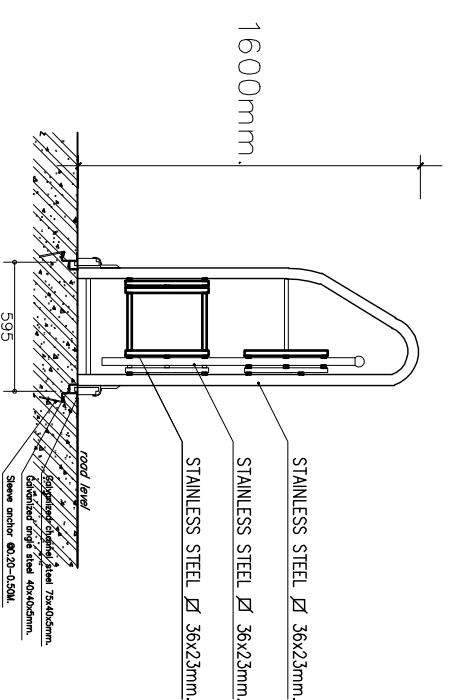

FULLY OPEN – TOP VIEW

ระยะตามแนบคู่ซุ้ม 8.0m.

ระยะเก็บ 2.0m.

FULLY OPEN – FRONT VIEW

ระยะตามแนบคู่ซุ้ม 8.0m.

ระยะเก็บ 2.0m.

FULLY OPEN – FRONT VIEW

ระยะตามคู่ซุ้ม 10.0m.

FULLY OPEN – FRONT VIEW

ระยะตามคู่ซุ้ม 10.0m.

DETAIL A

DETAIL B

FOLDING GATE MODEL : FG-R2X-304
 FOLDING GATE LENGTH : 10.0m.
 www.foldinggate.co.th, tel.02-9843525