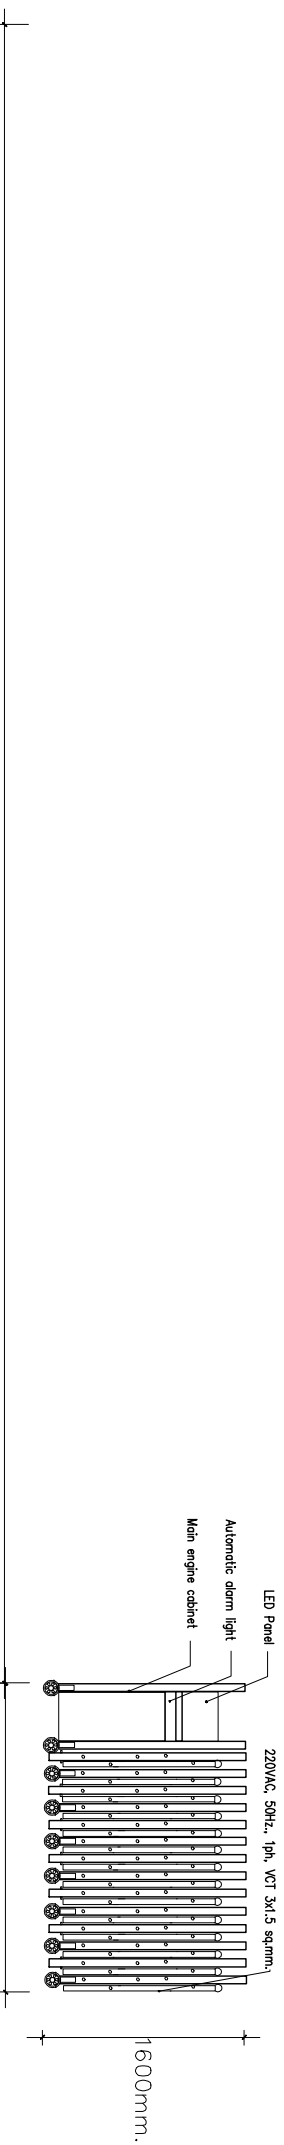

FULLY OPEN – TOP VIEW

ระยะตามแนบคู่ซุ้ม 8.0m.

ระยะเก็บ 2.0m.

FULLY OPEN – FRONT VIEW

ระยะตามแนบคู่ซุ้ม 8.0m.

ระยะเก็บ 2.0m.

FULLY OPEN – FRONT VIEW

ระยะตามคู่ซุ้ม 10.0m.

FULLY OPEN – FRONT VIEW

ระยะตามคู่ซุ้ม 10.0m.

DETAIL A

DETAIL B

FOLDING GATE MODEL : FG-R2X-304
 FOLDING GATE LENGTH : 10.0m.
 www.foldinggate.co.th, tel.02-9843525