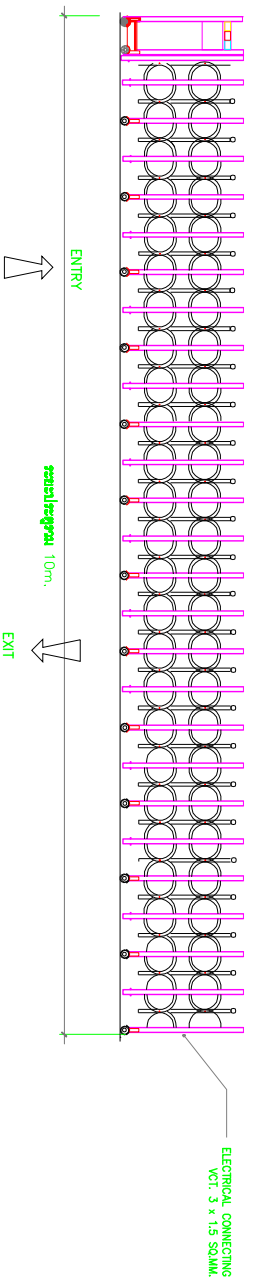

Top view : ประตูพับเปิดในทิศทาง FG-JSSF01 (Fully opened)

Front view : ประตูพับเปิดในทิศทาง FG-JSSF01 (Fully opened)

Top view : ประตูพับปิดในทิศทาง FG-JSSF01 (Fully closed)

Front view : ประตูพับปิดในทิศทาง FG-JSSF01 (Fully closed)

FG-JSSF01 DETAIL A

FG-JSSF01 DETAIL B

FG-JSSF01 DETAIL C

FOLDING GATE MODEL : FG-JSSF01
 FOLDING GATE LENGTH : 10m.
 www.foldinggate.co.th, tel.02-9843525