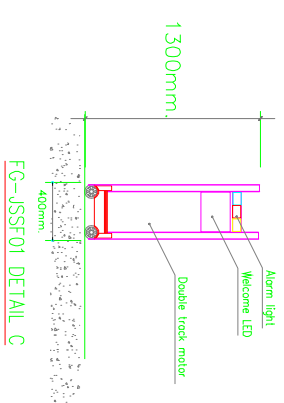

Top view : ประตูพับเปิดในทิศทาง FG-JSSF01 (Fully opened)

Front view : ประตูพับเปิดในทิศทาง FG-JSSF01 (Fully opened)

Top view : ประตูพับปิดในทิศทาง FG-JSSF01 (Fully closed)

Front view : ประตูพับปิดในทิศทาง FG-JSSF01 (Fully closed)

FG-JSSF01 DETAIL A

FG-JSSF01 DETAIL B

FG-JSSF01 DETAIL C

FOLDING GATE MODEL : FG-JSSF01
 FOLDING GATE LENGTH : 10m.
 www.foldinggate.co.th, tel.02-9843525