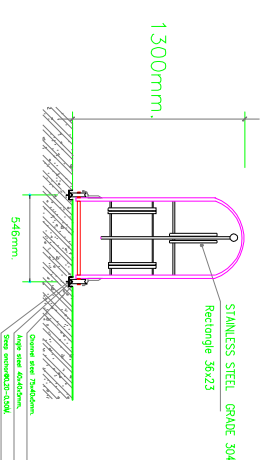

Top view : ประตูพับเปิดในทิศทาง FG-JSSF01 (Fully opened)

Front view : ประตูพับเปิดในทิศทาง FG-JSSF01 (Fully opened)

Top view : ประตูพับปิดในทิศทาง FG-JSSF01 (Fully closed)

Front view : ประตูพับปิดในทิศทาง FG-JSSF01 (Fully closed)

FG-JSSF01 DETAIL A

FG-JSSF01 DETAIL B

FG-JSSF01 DETAIL C

FOLDING GATE MODEL : FG-JSSF01
 FOLDING GATE LENGTH : 10m.
 www.foldinggate.co.th, tel.02-9843525