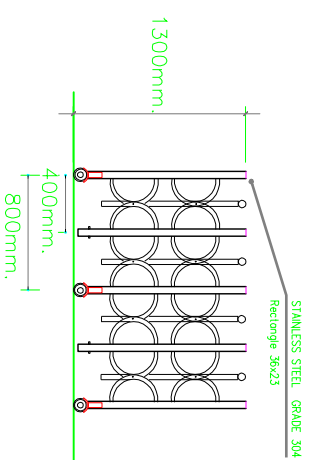

Top view : ประตูพับเปิดในทิศทาง FG-JSSF01 (Fully opened)

Front view : ประตูพับเปิดในทิศทาง FG-JSSF01 (Fully opened)

Top view : ประตูพับปิดในทิศทาง FG-JSSF01 (Fully closed)

Front view : ประตูพับปิดในทิศทาง FG-JSSF01 (Fully closed)

FG-JSSF01 DETAIL A

FG-JSSF01 DETAIL B

FG-JSSF01 DETAIL C

FOLDING GATE MODEL : FG-JSSF01
 FOLDING GATE LENGTH : 10m.
 www.foldinggate.co.th, tel.02-9843525