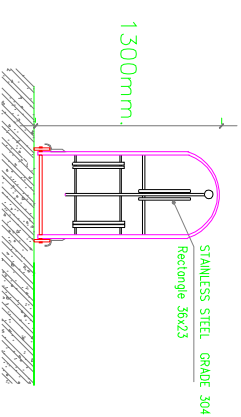

← CLOSE DIRECTION

รวมประตูเปิดสุทธิ 8.3m.

Top view : ประตูพับเพลงไฟลิ่งดงภาพ FG-JSSF01 (Fully opened)

รวมประตูลิ่งดงพับเก็บ 1.7m.

← CLOSE DIRECTION

รวมประตูเปิดสุทธิ 8.3m.

Front view : ประตูพับเพลงไฟลิ่งดงภาพ FG-JSSF01 (Fully opened)

รวมประตูลิ่งดงพับเก็บ 1.7m.

1300mm.

รวมประตูรวม 10m.

Top view : ประตูพับเพลงไฟลิ่งดงภาพ FG-JSSF01 (Fully closed)

รวมประตูรวม 10m.

Front view : ประตูพับเพลงไฟลิ่งดงภาพ FG-JSSF01 (Fully closed)

FG-JSSF01 DETAIL A

FG-JSSF01 DETAIL B

FOLDING GATE MODEL : FG-JSSF01  
FOLDING GATE LENGTH : 10m.  
www.foldinggate.co.th, tel.02-9843525