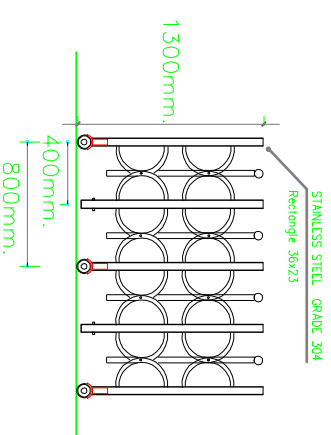

← CLOSE DIRECTION

รวมประตูเปิดสุทธิ 8.3m.

Top view : ประตูพับเพลงไฟลิ่งดงภาพ FG-JSSF01 (Fully opened)

รวมประตูลิ่งดงพับเก็บ 1.7m.

← CLOSE DIRECTION

รวมประตูเปิดสุทธิ 8.3m.

Front view : ประตูพับเพลงไฟลิ่งดงภาพ FG-JSSF01 (Fully opened)

รวมประตูลิ่งดงพับเก็บ 1.7m.

1300mm.

รวมประตูรวม 10m.

Top view : ประตูพับเพลงไฟลิ่งดงภาพ FG-JSSF01 (Fully closed)

รวมประตูรวม 10m.

Front view : ประตูพับเพลงไฟลิ่งดงภาพ FG-JSSF01 (Fully closed)

FG-JSSF01 DETAIL A

FG-JSSF01 DETAIL B

FOLDING GATE MODEL : FG-JSSF01  
FOLDING GATE LENGTH : 10m.  
www.foldinggate.co.th, tel.02-9843525